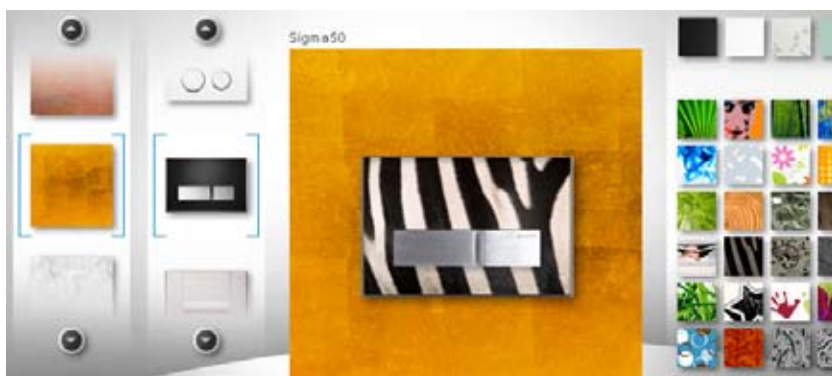

Armonia începe cu detaliile

Cine prețuiește ambiențele armonioase nu lasă nici un detaliu la voia întâmplării. Clapetele de acționare și dispozitivele de spălare îndeplinesc în primul rând o funcție tehnică. Acestea

sunt însă și o componentă a echipării ce definește ambientul unei camere. De aceea, Geberit a acordat o atenție specială design-ului clapetelor de acționare. Clapetele de acționare

Geberit se remarcă prin patru caracteristici speciale: sunt variate, durabile, de neconfundat și confortabile în utilizare.

Design versatil

Geberit oferă unsprezece linii de design pentru clapetele de acționare, adaptate tuturor culorilor de ceramică și finisajelor de armături uzuale. În paginile următoare aveți o imagine de ansamblu. Puteți de asemenea configura clapeta dumneavoastră de acționare cu un configurator practic de clapete în internet (vezi mai jos)

Materiale de înaltă calitate

Clapetele de acționare sunt durabile pentru că sunt fabricate din materiale de înaltă calitate: plastic rezistent mecanic, la decolorare și îngălbenire, zinc injectat sub presiune, oțel inoxidabil și sticlă.

Design individualizat

Geberit oferă posibilitatea configurării clapetei după dorința dumneavoastră. Doriți să imprimați un anumit text sau fotografia preferată pe clapetă? Alegeți modelul Sigma50 și lăsați frâu liber creativității.

Configuratorul clapetelor de acționare Geberit disponibil în internet vă permite explorarea de acasă a sortimentului complet și luarea unei decizii în liniște. Găsiți configuratorul la adresa: www.geberit.ro/konfigurator.