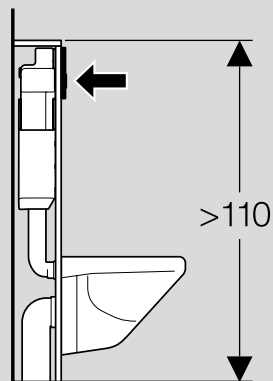

## Geberit UP320 și UP720

**Rezervoarele încastrate Geberit UP320 și UP720 sunt sisteme de înaltă tehnologie, având următoarele caracteristici:**

- Geberit UP320 and UP720 se pretează montării în perete și în fața peretelui, cu înălțimea peste pardoseala finită de peste 110 cm
- Acționare frontală
- Disponibilitate garantată 25 de ani a pieselor de schimb esențiale funcționării