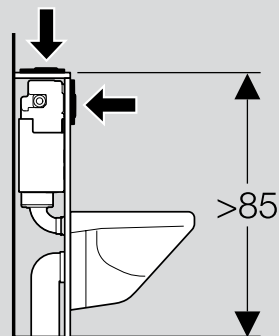

Caracteristici:

- Geberit UP200 se pretează montării în fața peretelui, cu înălțimi peste pardoseala finită de 85 sau 100 cm
- Acționare frontală și de sus
- Disponibilitate garantată 25 de ani a pieselor de schimb esențiale funcționării