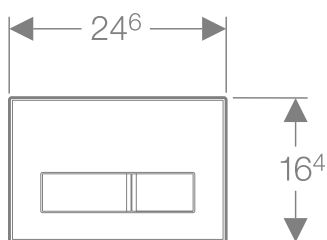

## Geberit UP320 și UP720

**Rezervoarele încastrate Geberit UP320 și UP720 sunt sisteme de înaltă tehnologie, având următoarele caracteristici:**

- Geberit UP320 and UP720 se pretează montării în perete și în fața peretelui, cu înălțimea peste pardoseala finită de peste 110 cm
- Acționare frontală
- Disponibilitate garantată 25 de ani a pieselor de schimb esențiale funcționării