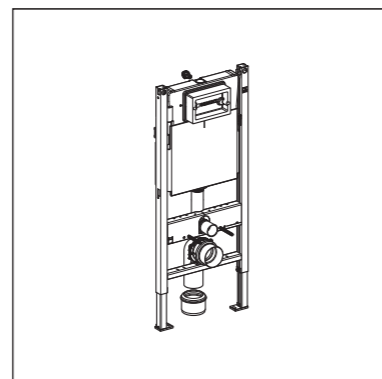

Noua gamă Delta

Clapetele de acționare din noua gamă Delta conving prin variantele cu design elegant și un larg spectru de versiuni.

Noua gamă de clapete de acționare Delta a fost dezvoltată special pentru utilizarea în camere de baie moderne. Dimensiunile mai mici ale clapetelor sunt în deplină conformitate cu cele mai recente tendințe și le permit să se integreze perfect într-un design armonios pentru baie.

Design

Clapetele de acționare Delta sunt disponibile atât în versiunea cu flush-stop cât și în versiunea cu spălare cu două volume – fiecare versiune în trei culori atractive. Gama de design include acum nu numai butoane rotunde, ci și butoane pătrate, pentru a se integra în diferite tipuri de camere de baie.

Extinderea gamei existente

Noua gamă se distinge nu numai prin designul modern, dar reprezintă de asemenea o extindere a gamei existente în recunoscuta calitate cu care v-ați obișnuit. Gama Delta creează astfel valoare adăugată pentru utilizator, în comparație cu modelele anterioare.

Elementele de instalare Duofix

De asemenea, au fost dezvoltate rezervoare noi pentru a se armoniza cu gama Delta; acestea sunt adaptate la dimensiunile mai mici ale clapetelor de acționare. Golul pentru service este proiectat astfel încât să asigure în permanență accesul facil pentru întreținere.

Element de instalare Duofix cu UP182, acționare frontală

Scopul utilizării

- Pentru acționare frontală
- Pentru instalarea în interiorul pereților de gips carton cu înălțime parțială sau totală a camerei, sau în fața pereților solizi sau de gips carton
- Pentru vase de WC suspendate cu distanța de fixare de 18 cm sau 23 cm
- Pentru o pardoseală de 0-20 cm

Caracteristici

- Adâncime de instalare 12 cm
- Cu auto-susținere
- Picioare de sprijin galvanizate, reglabile între 0-20 cm, cu marcaje de înălțime
- Acoperit cu pulbere, de culoare albastru Geberit
- Spălare dublă cu clapetă de acționare Delta50 sau Delta21
- Flush-stop sau spălare simplă cu Delta40 sau Delta11
- Rezervor încastat cu izolare completă împotriva condensului
- Post-spălare imediată posibilă cu setarea din fabrică
- Găuri cu diametrul de 9 mm pentru fixarea în construcții din panouri de lemn
- Talpă suport din plastic, adâncime adecvată pentru montarea în profiluri UW50
- Volum de spălare reglabil
- Conexiune la sursa de apă în centru-spate sau în partea superioară

Detalii despre produs

Setare din fabrică	6 și 3 l
Interval mic de spălare	3/4 l
Interval mare de spălare	6/9 l
Flush-stop	6/9 l

Lista elementelor livrate

- Picioare de sprijin galvanizate, reglabile, pre-montate
- 2 tije filetate M12 pentru fixarea produselor din ceramică
- Capacul de protecție pentru golul de service, spumă de polistiren
- Robinet colțar R¹/₂" și adaptor de priză
- Brățară pentru cotul de evacuare
- Set de conectori ø 90 mm
- Cot de evacuare pentru vasul de WC, PE-HD, ø 90/90 mm
- Mufă adaptoare, diam. 90/110 mm
- Două dopuri de protecție
- Materiale pentru fixare
- Elemente excluse: Clapetă de acționare

Informații comandă

458.160.00.1
Element de instalare Duofix cu UP182, acționare frontală

Clapete de acționare Delta

Delta11

115.120.11.1	Alb alpin
115.120.21.1	Cromat lucios
115.120.46.1	Cromat mat

Delta21

115.125.11.1	Alb alpin
115.125.21.1	Cromat lucios
115.125.46.1	Cromat mat

Delta40

115.130.11.1	Alb alpin
115.130.21.1	Cromat lucios
115.130.46.1	Cromat mat

Delta50

115.135.11.1	Alb alpin
115.135.21.1	Cromat lucios
115.135.46.1	Cromat mat