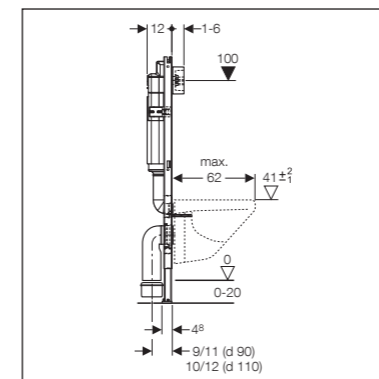

Noua gamă Delta

Clapetele de acționare din noua gamă Delta conving prin variantele cu design elegant și un larg spectru de versiuni.

Noua gamă de clapete de acționare Delta a fost dezvoltată special pentru utilizarea în camere de baie moderne. Dimensiunile mai mici ale clapetelor sunt în deplină conformitate cu cele mai recente tendințe și le permit să se integreze perfect într-un design armonios pentru baie.

Design

Clapetele de acționare Delta sunt disponibile atât în versiunea cu flush-stop cât și în versiunea cu spălare cu două volume – fiecare versiune în trei culori atractive. Gama de design include acum nu numai butoane rotunde, ci și butoane pătrate, pentru a se integra în diferite tipuri de camere de baie.

Extinderea gamei existente

Noua gamă se distinge nu numai prin designul modern, dar reprezintă de asemenea o extindere a gamei existente în recunoscuta calitate cu care v-ați obișnuit. Gama Delta creează astfel valoare adăugată pentru utilizator, în comparație cu modelele anterioare.

Elementele de instalare Duofix

De asemenea, au fost dezvoltate rezervoare noi pentru a se armoniza cu gama Delta; acestea sunt adaptate la dimensiunile mai mici ale clapetelor de acționare. Golul pentru service este proiectat astfel încât să asigure în permanență accesul facil pentru întreținere.

Element de instalare Duofix cu UP182, acționare frontală

Scopul utilizării

- Pentru acționare frontală
- Pentru instalarea în interiorul pereților de gips carton cu înălțime parțială sau totală a camerei, sau în fața pereților solizi sau de gips carton
- Pentru vase de WC suspendate cu distanța de fixare de 18 cm sau 23 cm
- Pentru o pardoseală de 0-20 cm

Caracteristici

- Adâncime de instalare 12 cm
- Cu auto-susținere
- Picioare de sprijin galvanizate, reglabile între 0-20 cm, cu marcaje de înălțime
- Acoperit cu pulbere, de culoare albastru Geberit
- Spălare dublă cu clapetă de acționare Delta50 sau Delta21
- Flush-stop sau spălare simplă cu Delta40 sau Delta11
- Rezervor încastat cu izolare completă împotriva condensului
- Post-spălare imediată posibilă cu setarea din fabrică
- Găuri cu diametrul de 9 mm pentru fixarea în construcții din panouri de lemn
- Talpă suport din plastic, adâncime adecvată pentru montarea în profiluri UW50
- Volum de spălare reglabil
- Conexiune la sursa de apă în centru-spate sau în partea superioară

Detalii despre produs

Setare din fabrică	6 și 3 l
Interval mic de spălare	3/4 l
Interval mare de spălare	6/9 l
Flush-stop	6/9 l

Lista elementelor livrate

- Picioare de sprijin galvanizate, reglabile, pre-montate
- 2 tije filetate M12 pentru fixarea produselor din ceramică
- Capacul de protecție pentru golul de service, spumă de polistiren
- Robinet colțar R¹/₂" și adaptor de priză
- Brățară pentru cotul de evacuare
- Set de conectori ø 90 mm
- Cot de evacuare pentru vasul de WC, PE-HD, ø 90/90 mm
- Mufă adaptoare, diam. 90/110 mm
- Două dopuri de protecție
- Materiale pentru fixare
- Elemente excluse: Clapetă de acționare

Informații comandă

458.160.00.1
Element de instalare Duofix cu UP182, acționare frontală

Clapete de acționare Delta

Delta11

115.120.11.1	Alb alpin
115.120.21.1	Cromat lucios
115.120.46.1	Cromat mat

Delta21

115.125.11.1	Alb alpin
115.125.21.1	Cromat lucios
115.125.46.1	Cromat mat

Delta40

115.130.11.1	Alb alpin
115.130.21.1	Cromat lucios
115.130.46.1	Cromat mat

Delta50

115.135.11.1	Alb alpin
115.135.21.1	Cromat lucios
115.135.46.1	Cromat mat