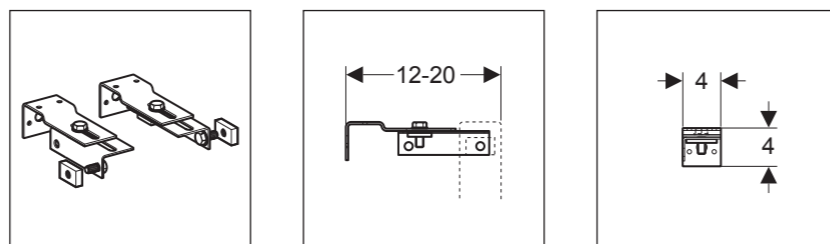

Accesoriiile Duofix

Kit de fixare pe perete (universal) Duofix

Scopul utilizării

- Pentru fixarea elementelor de instalare Duofix în fața pereților solizi sau de gips carton

Informații comandă

Kit de fixare pe perete Duofix 111.815.00.1

Kit de fixare pe perete Duofix pentru UP182

Scopul utilizării

- Pentru fixarea elementului de instalare pentru WC Duofix cu UP182 pe pereți solizi sau de gips carton

Informații comandă

Kit de fixare pe perete Duofix 111.839.00.1 pentru UP182

Set Duofix preWall pentru UP182

Scopul utilizării

- Pentru fixarea elementului de instalare pentru WC Duofix cu UP182 pe pereți solizi sau de gips carton

Informații comandă

Kit de fixare pe perete Duofix 111.813.00.1 + traversă pentru UP182