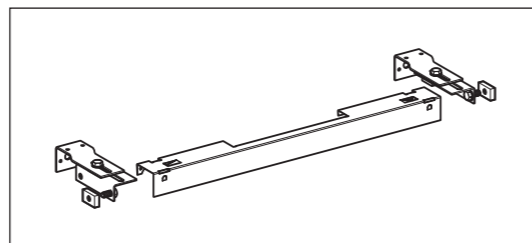

Kit de fixare pe perete Duofix pentru UP182

Scopul utilizării

- Pentru fixarea elementului de instalare pentru WC Duofix cu UP182 pe pereți solizi sau de gips carton

Informații comandă

Kit de fixare pe perete Duofix 111.839.00.1 pentru UP182

Set Duofix preWall pentru UP182

Scopul utilizării

- Pentru fixarea elementului de instalare pentru WC Duofix cu UP182 pe pereți solizi sau de gips carton

Informații comandă

Kit de fixare pe perete Duofix 111.813.00.1 + traversă pentru UP182