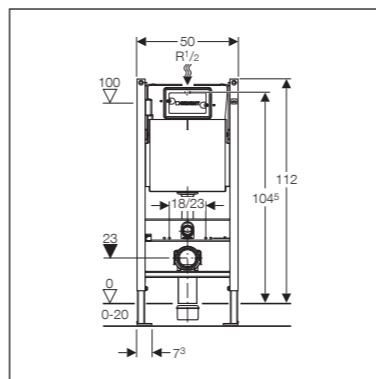

Noua gamă Delta

Clapetele de acționare din noua gamă Delta conving prin variantele cu design elegant și un larg spectru de versiuni.

Noua gamă de clapete de acționare Delta a fost dezvoltată special pentru utilizarea în camere de baie moderne. Dimensiunile mai mici ale clapetelor sunt în deplină conformitate cu cele mai recente tendințe și le permit să se integreze perfect într-un design armonios pentru baie.

Design

Clapetele de acționare Delta sunt disponibile atât în versiunea cu flush-stop cât și în versiunea cu spălare cu două volume – fiecare versiune în trei culori atractive. Gama de design include acum nu numai butoane rotunde, ci și butoane pătrate, pentru a se integra în diferite tipuri de camere de baie.

Extinderea gamei existente

Noua gamă se distinge nu numai prin designul modern, dar reprezintă de asemenea o extindere a gamei existente în recunoscuta calitate cu care v-ați obișnuit. Gama Delta creează astfel valoare adăugată pentru utilizator, în comparație cu modelele anterioare.

Elementele de instalare Duofix

De asemenea, au fost dezvoltate rezervoare noi pentru a se armoniza cu gama Delta; acestea sunt adaptate la dimensiunile mai mici ale clapetelor de acționare. Golul pentru service este proiectat astfel încât să asigure în permanență accesul facil pentru întreținere.

Element de instalare Duofix cu UP182, acționare frontală

Scopul utilizării

- Pentru acționare frontală
- Pentru instalarea în interiorul pereților de gips carton cu înălțime parțială sau totală a camerei, sau în fața pereților solizi sau de gips carton
- Pentru vase de WC suspendate cu distanța de fixare de 18 cm sau 23 cm
- Pentru o pardoseală de 0-20 cm

Caracteristici

- Adâncime de instalare 12 cm
- Cu auto-susținere
- Picioare de sprijin galvanizate, reglabile între 0-20 cm, cu marcaje de înălțime
- Acoperit cu pulbere, de culoare albastru Geberit
- Spălare dublă cu clapetă de acționare Delta50 sau Delta21
- Flush-stop sau spălare simplă cu Delta40 sau Delta11
- Rezervor încastat cu izolare completă împotriva condensului
- Post-spălare imediată posibilă cu setarea din fabrică
- Găuri cu diametrul de 9 mm pentru fixarea în construcții din panouri de lemn
- Talpă suport din plastic, adâncime adecvată pentru montarea în profiluri UW50
- Volum de spălare reglabil
- Conexiune la sursa de apă în centru-spate sau în partea superioară

Detalii despre produs

Setare din fabrică	6 și 3 l
Interval mic de spălare	3/4 l
Interval mare de spălare	6/9 l
Flush-stop	6/9 l

Lista elementelor livrate

- Picioare de sprijin galvanizate, reglabile, pre-montate
- 2 tije filetate M12 pentru fixarea produselor din ceramică
- Capacul de protecție pentru golul de service, spumă de polistiren
- Robinet colțar R¹/₂" și adaptor de priză
- Brățară pentru cotul de evacuare
- Set de conectori ø 90 mm
- Cot de evacuare pentru vasul de WC, PE-HD, ø 90/90 mm
- Mufă adaptoare, diam. 90/110 mm
- Două dopuri de protecție
- Materiale pentru fixare
- Elemente excluse: Clapetă de acționare

Informații comandă

458.160.00.1
Element de instalare Duofix cu UP182, acționare frontală

Clapete de acționare Delta

Delta11

115.120.11.1	Alb alpin
115.120.21.1	Cromat lucios
115.120.46.1	Cromat mat

Delta21

115.125.11.1	Alb alpin
115.125.21.1	Cromat lucios
115.125.46.1	Cromat mat

Delta40

115.130.11.1	Alb alpin
115.130.21.1	Cromat lucios
115.130.46.1	Cromat mat

Delta50

115.135.11.1	Alb alpin
115.135.21.1	Cromat lucios
115.135.46.1	Cromat mat