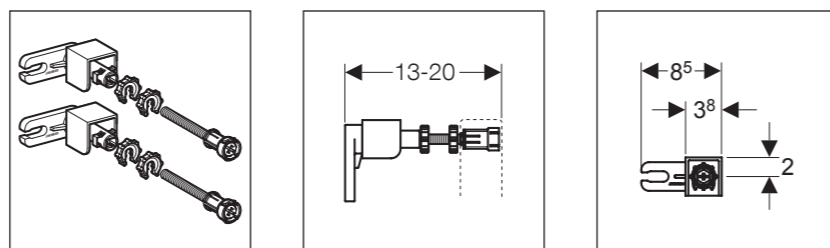

Accesoriiile Duofix

Kit de fixare pe perete (universal) Duofix

Scopul utilizării

- Pentru fixarea elementelor de instalare Duofix în fața pereților solizi sau de gips carton

Informații comandă

Kit de fixare pe perete Duofix 111.815.00.1

Kit de fixare pe perete Duofix pentru UP182

Scopul utilizării

- Pentru fixarea elementului de instalare pentru WC Duofix cu UP182 pe pereți solizi sau de gips carton

Informații comandă

Kit de fixare pe perete Duofix 111.839.00.1 pentru UP182

Caracteristici

- Adâncime de instalare 12 cm
- Cu auto-susținere
- Picioare de sprijin galvanizate, reglabile între 0-20 cm, cu marcaje de înălțime
- Acoperit cu pulbere, de culoare albastru Geberit
- Spălare dublă cu clapetă de acționare Delta50 sau Delta21
- Flush-stop sau spălare simplă cu Delta40 sau Delta11
- Rezervor încastat cu izolare completă împotriva condensului
- Post-spălare imediată posibilă cu setarea din fabrică
- Găuri cu diametrul de 9 mm pentru fixarea în construcții din panouri de lemn
- Talpă suport din plastic, adâncime adecvată pentru montarea în profiluri UW50
- Volum de spălare reglabil
- Conexiune la sursa de apă în centru-spate sau în partea superioară

Detalii despre produs

Setare din fabrică	6 și 3 l
Interval mic de spălare	3/4 l
Interval mare de spălare	6/9 l
Flush-stop	6/9 l

Lista elementelor livrate

- Picioare de sprijin galvanizate, reglabile, pre-montate
- 2 tije filetate M12 pentru fixarea produselor din ceramică
- Capacul de protecție pentru golul de service, spumă de polistiren
- Robinet colțar R¹/₂" și adaptor de priză
- Brățară pentru cotul de evacuare
- Set de conectori ø 90 mm
- Cot de evacuare pentru vasul de WC, PE-HD, ø 90/90 mm
- Mufă adaptoare, diam. 90/110 mm
- Două dopuri de protecție
- Materiale pentru fixare
- Elemente excluse: Clapetă de acționare