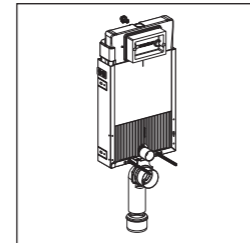

Element de instalare Kombifix cu rezervor UP182, acționare frontală

Scopul utilizării

- Pentru instalare în fața sau în interiorul unui perete solid
- Pentru soluții suspendate

Caracteristici

- Înălțime de instalare 109,5 cm
- Adâncime de instalare 12 cm
- Spălare cu două volume cu clapetă de acționare Delta50 sau Delta21

Detalii despre produse

Setare din fabrică	6 și 3 l
Volum mic de spălare	3/4 l
Volum mare de spălare	6/9 l
Flush-stop	6/9 l

Informații comandă

110.171.00.1

Element de instalare Kombifix cu rezervor UP182, acționare frontală

- Funcție flush-stop sau spălare simplă cu clapetă de acționare Delta40 sau Delta11