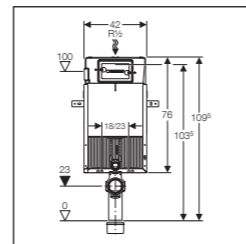

Element de instalare Kombifix cu rezervor UP182, cu picioare de sprijin scurte

Scopul utilizării

- Pentru instalare în fața sau în interiorul unui perete solid
- Pentru soluții suspendate

Caracteristici

- Înălțime de instalare 109,5 cm
- Adâncime de instalare 12 cm
- Spălare cu două volume cu clapetă de acționare Delta50 sau Delta21

Detalii despre produse

Setare din fabrică	6 și 3 l
Volum mic de spălare	3/4 l
Volum mare de spălare	6/9 l
Flush-stop	6/9 l

Informații comandă

110.170.00.1

Element de instalare Kombifix cu rezervor UP182, cu picioare de sprijin scurte

- Funcție flush-stop sau spălare simplă cu clapetă de acționare Delta40 sau Delta11