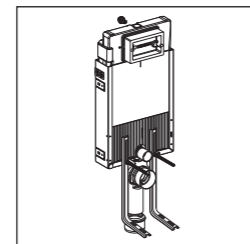

Element de instalare Kombifix cu rezervor UP182, cu picioare de sprijin scurte

Scopul utilizării

- Pentru instalare în fața sau în interiorul unui perete solid
- Pentru soluții suspendate

Caracteristici

- Înălțime de instalare 109,5 cm
- Adâncime de instalare 12 cm
- Spălare cu două volume cu clapetă de acționare Delta50 sau Delta21

Detalii despre produse

Setare din fabrică	6 și 3 l
Volum mic de spălare	3/4 l
Volum mare de spălare	6/9 l
Flush-stop	6/9 l

Informații comandă

110.170.00.1

Element de instalare Kombifix cu rezervor UP182, cu picioare de sprijin scurte

- Funcție flush-stop sau spălare simplă cu clapetă de acționare Delta40 sau Delta11