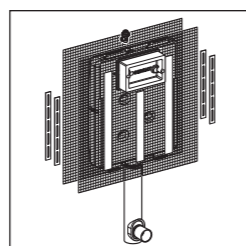

Rezervoare încastrate

Rezervor încastrat UP172, acționare frontală, grosime 8 cm

Scopul utilizării

- Pentru instalare încastrată
- Pentru soluții de vas pe pardoseală

Caracteristici

- Spălare cu două volume cu clapetă de acționare Delta50 sau Delta21
- Funcție flush-stop sau spălare simplă cu clapetă de acționare Delta40 sau Delta11

Rezervor încastrat UP182, acționare frontală, grosime 12 cm

Scopul utilizării

- Pentru instalare încastrată
- Pentru soluții de vas pe pardoseală

Caracteristici

- Spălare cu două volume cu clapetă de acționare Delta50 sau Delta21
- Funcție flush-stop sau spălare simplă cu clapetă de acționare Delta40 sau Delta11