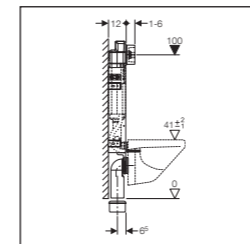

Caracteristici

- Înălțime de instalare 109,5 cm
- Adâncime de instalare 12 cm
- Spălare cu două volume cu clapetă de acționare Delta50 sau Delta21

Detalii despre produse

Setare din fabrică	6 și 3 l
Volum mic de spălare	3/4 l
Volum mare de spălare	6/9 l
Flush-stop	6/9 l

Scopul utilizării

- Pentru instalare în fața sau în interiorul unui perete solid
- Pentru soluții suspendate

Caracteristici

- Înălțime de instalare 109,5 cm
- Adâncime de instalare 12 cm
- Spălare cu două volume cu clapetă de acționare Delta50 sau Delta21