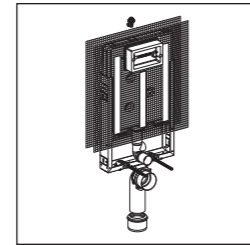

Noua gamă Delta

Clapetele de acționare din noua gamă Delta conving prin variantele cu design elegant și un larg spectru de versiuni.

Noua gamă de clapete de acționare Delta a fost dezvoltată special pentru utilizarea în camere de baie moderne. Dimensiunile mai mici ale clapetelor sunt în deplină conformitate cu cele mai recente tendințe și le permit să se integreze perfect într-un design armonios pentru baie.

Design

Clapetele de acționare Delta sunt disponibile atât în versiunea flush-stop cât și în versiunea cu spălare cu două volume – fiecare versiune în trei culori atractive. Gama de design include acum nu numai butoane rotunde, ci și butoane pătrate, pentru a se integra în diferite tipuri de camere de baie.

Extinderea gamei existente

Noua gamă se distinge nu numai prin designul modern, dar reprezintă de asemenea o extindere a gamei existente în recunoscuta calitate cu care v-ați obișnuit. Gama Delta creează astfel valoare adăugată pentru utilizator, în comparație cu modelele anterioare.

Elementele de instalare Kombifix

De asemenea, au fost dezvoltate rezervoare noi pentru a se armoniza cu gama Delta; acestea sunt adaptate la dimensiunile mai mici ale clapetelor de acționare. Golul pentru service este proiectat astfel încât să asigure în permanență accesul facil pentru întreținere.

Element de instalare Kombifix cu rezervor UP172, acționare frontală

Scopul utilizării

- Pentru instalare în fața sau în interiorul unui perete solid
- Pentru soluții suspendate

Caracteristici

- Înălțime de instalare 109 cm
- Adâncime de instalare 8 cm
- Spălare cu două volume cu clapetă de acționare Delta50 sau Delta21

Detalii despre produse

Setare din fabrică	6 și 3 l
Volum mic de spălare	3 l
Volum mare de spălare	6/9 l
Flush-stop	6/9 l

Informații comandă

110.150.00.1

Element de instalare Kombifix cu rezervor UP172, acționare frontală

- Funcție flush-stop sau spălare simplă cu clapetă de acționare Delta40 sau Delta11