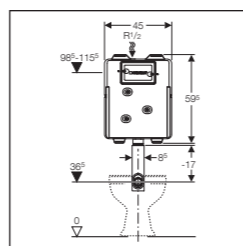

Rezervoare încastrate

Rezervor încastrat UP172, acționare frontală, grosime 8 cm

Scopul utilizării

- Pentru instalare încastrată
- Pentru soluții de vas pe pardoseală

Caracteristici

- Spălare cu două volume cu clapetă de acționare Delta50 sau Delta21
- Funcție flush-stop sau spălare simplă cu clapetă de acționare Delta40 sau Delta11