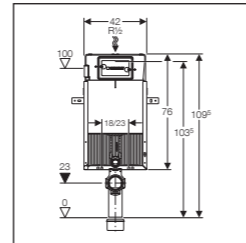

Element de instalare Kombifix cu rezervor UP182, acționare frontală

Scopul utilizării

- Pentru instalare în fața sau în interiorul unui perete solid
- Pentru soluții suspendate

Caracteristici

- Înălțime de instalare 109,5 cm
- Adâncime de instalare 12 cm
- Spălare cu două volume cu clapetă de acționare Delta50 sau Delta21

Detalii despre produse

Setare din fabrică	6 și 3 l
Volum mic de spălare	3/4 l
Volum mare de spălare	6/9 l
Flush-stop	6/9 l

Informații comandă

110.171.00.1

Element de instalare Kombifix cu rezervor UP182, acționare frontală

- Funcție flush-stop sau spălare simplă cu clapetă de acționare Delta40 sau Delta11