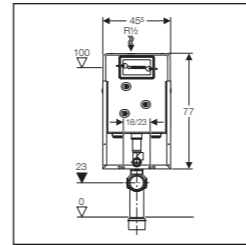

Element de instalare Kombifix cu rezervor UP172, acționare frontală

Scopul utilizării

- Pentru instalare în fața sau în interiorul unui perete solid
- Pentru soluții suspendate

Caracteristici

- Înălțime de instalare 109 cm
- Adâncime de instalare 8 cm
- Spălare cu două volume cu clapetă de acționare Delta50 sau Delta21