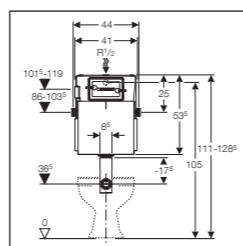

Rezervoare încastrate

Rezervor încastrat UP172, acționare frontală, grosime 8 cm

Scopul utilizării

- Pentru instalare încastrată
- Pentru soluții de vas pe pardoseală

Caracteristici

- Spălare cu două volume cu clapetă de acționare Delta50 sau Delta21
- Funcție flush-stop sau spălare simplă cu clapetă de acționare Delta40 sau Delta11

Rezervor încastrat UP182, acționare frontală, grosime 12 cm

Scopul utilizării

- Pentru instalare încastrată
- Pentru soluții de vas pe pardoseală

Caracteristici

- Spălare cu două volume cu clapetă de acționare Delta50 sau Delta21
- Funcție flush-stop sau spălare simplă cu clapetă de acționare Delta40 sau Delta11