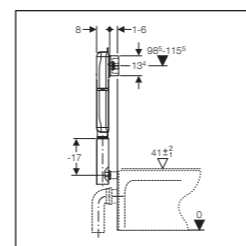

Rezervoare încastrate

Rezervor încastrat UP172, acționare frontală, grosime 8 cm

Scopul utilizării

- Pentru instalare încastrată
- Pentru soluții de vas pe pardoseală

Caracteristici

- Spălare cu două volume cu clapetă de acționare Delta50 sau Delta21
- Funcție flush-stop sau spălare simplă cu clapetă de acționare Delta40 sau Delta11

Rezervor încastrat UP182, acționare frontală, grosime 12 cm

Scopul utilizării

- Pentru instalare încastrată
- Pentru soluții de vas pe pardoseală

Caracteristici

- Spălare cu două volume cu clapetă de acționare Delta50 sau Delta21
- Funcție flush-stop sau spălare simplă cu clapetă de acționare Delta40 sau Delta11