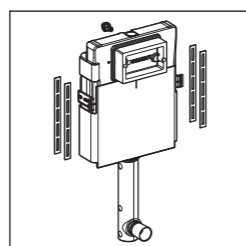

Rezervoare încastrate

Rezervor încastrat UP172, acționare frontală, grosime 8 cm

Scopul utilizării

- Pentru instalare încastrată
- Pentru soluții de vas pe pardoseală

Caracteristici

- Spălare cu două volume cu clapetă de acționare Delta50 sau Delta21
- Funcție flush-stop sau spălare simplă cu clapetă de acționare Delta40 sau Delta11

Rezervor încastrat UP182, acționare frontală, grosime 12 cm

Scopul utilizării

- Pentru instalare încastrată
- Pentru soluții de vas pe pardoseală

Caracteristici

- Spălare cu două volume cu clapetă de acționare Delta50 sau Delta21
- Funcție flush-stop sau spălare simplă cu clapetă de acționare Delta40 sau Delta11