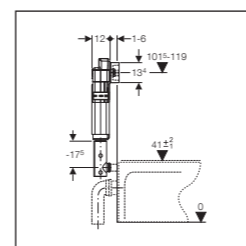

Rezervoare încastrate

Rezervor încastrat UP172, acționare frontală, grosime 8 cm

Scopul utilizării

- Pentru instalare încastrată
- Pentru soluții de vas pe pardoseală

Caracteristici

- Spălare cu două volume cu clapetă de acționare Delta50 sau Delta21
- Funcție flush-stop sau spălare simplă cu clapetă de acționare Delta40 sau Delta11

Rezervor încastrat UP182, acționare frontală, grosime 12 cm

Scopul utilizării

- Pentru instalare încastrată
- Pentru soluții de vas pe pardoseală

Caracteristici

- Spălare cu două volume cu clapetă de acționare Delta50 sau Delta21
- Funcție flush-stop sau spălare simplă cu clapetă de acționare Delta40 sau Delta11