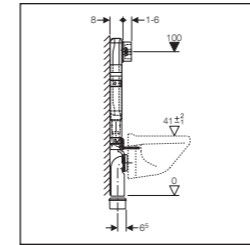

Noua gamă Delta

Clapetele de acționare din noua gamă Delta conving prin variantele cu design elegant și un larg spectru de versiuni.

Noua gamă de clapete de acționare Delta a fost dezvoltată special pentru utilizarea în camere de baie moderne. Dimensiunile mai mici ale clapetelor sunt în deplină conformitate cu cele mai recente tendințe și le permit să se integreze perfect într-un design armonios pentru baie.

Design

Clapetele de acționare Delta sunt disponibile atât în versiunea flush-stop cât și în versiunea cu spălare cu două volume – fiecare versiune în trei culori atractive. Gama de design include acum nu numai butoane rotunde, ci și butoane pătrate, pentru a se integra în diferite tipuri de camere de baie.

Extinderea gamei existente

Noua gamă se distinge nu numai prin designul modern, dar reprezintă de asemenea o extindere a gamei existente în recunoscuta calitate cu care v-ați obișnuit. Gama Delta creează astfel valoare adăugată pentru utilizator, în comparație cu modelele anterioare.

Elementele de instalare Kombifix

De asemenea, au fost dezvoltate rezervoare noi pentru a se armoniza cu gama Delta; acestea sunt adaptate la dimensiunile mai mici ale clapetelor de acționare. Golul pentru service este proiectat astfel încât să asigure în permanență accesul facil pentru întreținere.

Element de instalare Kombifix cu rezervor UP172, acționare frontală

Scopul utilizării

- Pentru instalare în fața sau în interiorul unui perete solid
- Pentru soluții suspendate

Caracteristici

- Înălțime de instalare 109 cm
- Adâncime de instalare 8 cm
- Spălare cu două volume cu clapetă de acționare Delta50 sau Delta21

Detalii despre produse

Setare din fabrică	6 și 3 l
Volum mic de spălare	3 l
Volum mare de spălare	6/9 l
Flush-stop	6/9 l

Informații comandă

110.150.00.1

Element de instalare Kombifix cu rezervor UP172, acționare frontală

- Funcție flush-stop sau spălare simplă cu clapetă de acționare Delta40 sau Delta11