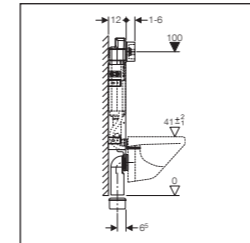

Element de instalare Kombifix cu rezervor UP182, acționare frontală

Scopul utilizării

- Pentru instalare în fața sau în interiorul unui perete solid
- Pentru soluții suspendate

Caracteristici

- Înălțime de instalare 109,5 cm
- Adâncime de instalare 12 cm
- Spălare cu două volume cu clapetă de acționare Delta50 sau Delta21

Detalii despre produse

Setare din fabrică	6 și 3 l
Volum mic de spălare	3/4 l
Volum mare de spălare	6/9 l
Flush-stop	6/9 l

Informații comandă

110.171.00.1

Element de instalare Kombifix cu rezervor UP182, acționare frontală

- Funcție flush-stop sau spălare simplă cu clapetă de acționare Delta40 sau Delta11