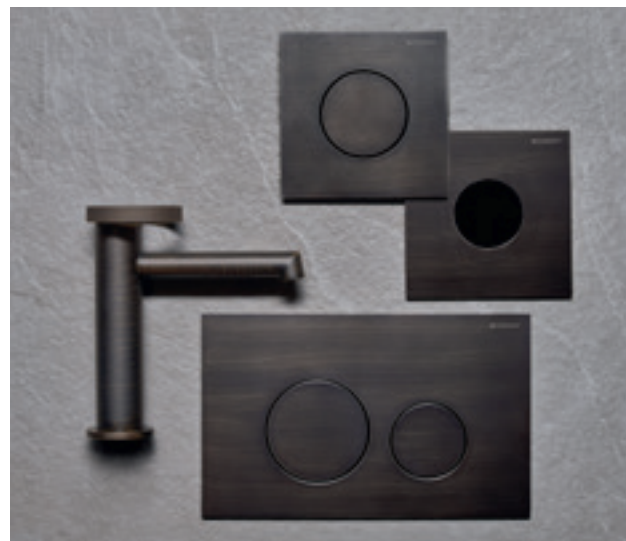

Finisajele perfect coordonate ale clapetelor de acționare pentru vasele WC și pisoare creează un aspect armonios și elegant în baie.