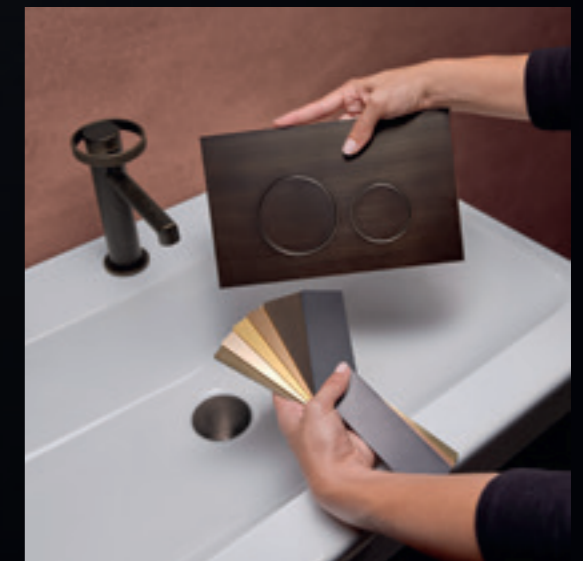

COMPATIBIL PRIN DESIGN

Clapetele de acționare a spălării pentru pisoare Tip 40 sunt disponibile și în toate culorile și finisajele personalizate, potrivindu-se perfect cu estetica clapetelor de acționare Sigma40. Indiferent dacă clienții aleg butoane sau capace rotunde sau pătrate, pneumatice sau fără atingere, clapetele se integrează perfect în conceptele de baie de înaltă calitate și permit un design uniform, fără compromisuri.

→ Sigma40 poate fi asortată cu finisajul suprafeței multor baterii de la producători renumiți.