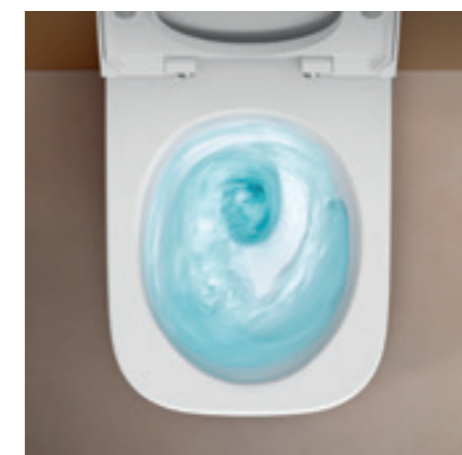

NOU

- Tehnologia TurboFlush
- Capac WC cu mecanism de închidere lentă
- Funcția de eliberare rapidă a capacului de toaletă
- Fixare ascunsă pe perete
- Podea vizibilă
- Volum de spălare de 4 litri

TurboFlush

VAS WC GEBERIT SMYLE CU TEHNOLOGIA TURBOFLUSH

Vasul WC Geberit Smyle combină ceramica elegantă cu montajul încastrat și tehnologia de spălare TurboFlush, silențioasă și eficientă. Cu designul său geometric, frumos conturat, se potrivește în orice baie. Datorită integrării optime în Geberit WC System, clienții beneficiază de o combinație perfectă între performanță fiabilă și estetică sofisticată.

→
Ca parte a Geberit WC System, vasul WC cu TurboFlush asigură o spălare deosebit de eficientă.

NOU

→
Vas WC Geberit Smyle TurboFlush cu un design modern, geometric și o formă exterioară închisă.