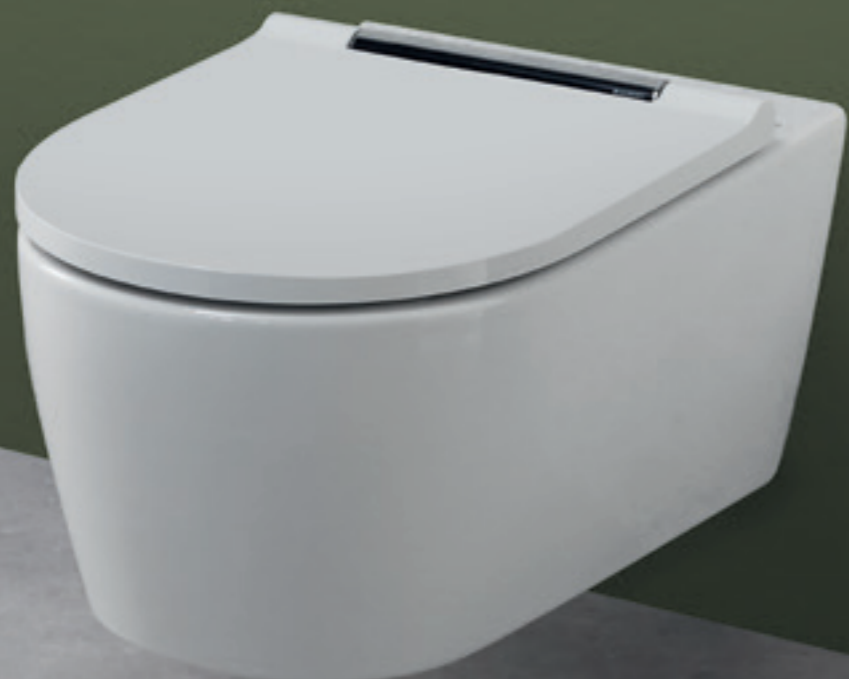

## VASE WC FĂRĂ RAMĂ CU TEHNOLOGIA TURBOFLUSH

Tehnologia TurboFlush de la Geberit a fost special concepută pentru a vă oferi o toaletă ușor de curățat și care promite performanțe de spălare remarcabile. În acest sens, experții noștri în hidraulică au optimizat întregul flux de apă de la rezervor, prin vasul WC, până la sistemul de evacuare. Energia de la rezervorul încastrat este transformată într-o spălare excepțională a toaletei. Controlul precis al apei realizează o spălare completă și temeinică a ceramicii, fără să se producă o stropire excesivă, rezultând o performanță de spălare de până la zece ori mai bună decât cea impusă de standardele europene, un efort de curățare mai mic și un debit de apă deosebit de silențios.

↑  
Designul interior al ceramicii fără margini nu are zone ascunse în care s-ar putea acumula murdărie. Acest lucru o face deosebit de igienică și ușor de curățat.

Forma asimetrică din ceramică ajustează debitul puternic al rezervorului încastrat Geberit într-o mișcare de rotație. Acest lucru asigură spălarea completă și silențioasă a întregii suprafețe a vasului WC.  
↓

Tehnologia TurboFlush

Capac WC cu mecanism de închidere lentă

Funcția de eliberare rapidă a capacului de toaletă

Înălțime ajustabilă

Fixare de perete ascunsă

Podea vizibilă

Volum de spălare de 4 litri

Vas ceramic WC fără ramă

Sub exteriorul elegant al vasului WC ONE se ascund o mulțime de inovații concepute pentru un confort sporit. Geometria interioară asimetrică, în întregime fără margini, a tehnologiei TurboFlush asigură o performanță de spălare remarcabilă și în același timp silențioasă, în timp ce funcția integrată de reglare a înălțimii permite modificarea personalizată a înălțimii vasului chiar și după instalare.