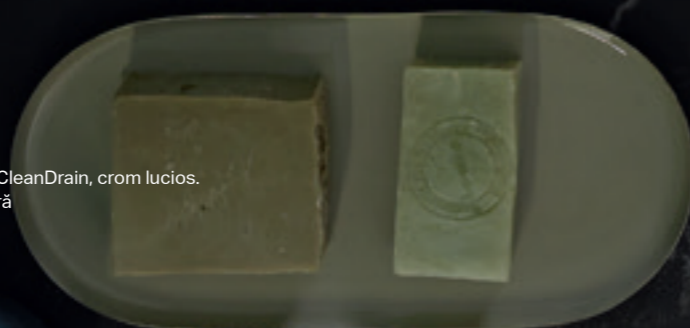

# LAVOARE

LAVOARE CLASICE, CU MONTAJ PE BLAT SAU CU DULAP: CE DESIGN SE POTRIVEȘTE CEL MAI BINE BĂII TALE?

Design

Ușor de curățat

CleanDrain cu inserție de tip pieptene

Parte din conceptul Mix & Match

Geberit ONE lavoar cu montaj pe blat, design pătrat, cu CleanDrain, crom lucios.  
→ Blat Geberit ONE, piatră cu aspect de marmură neagră