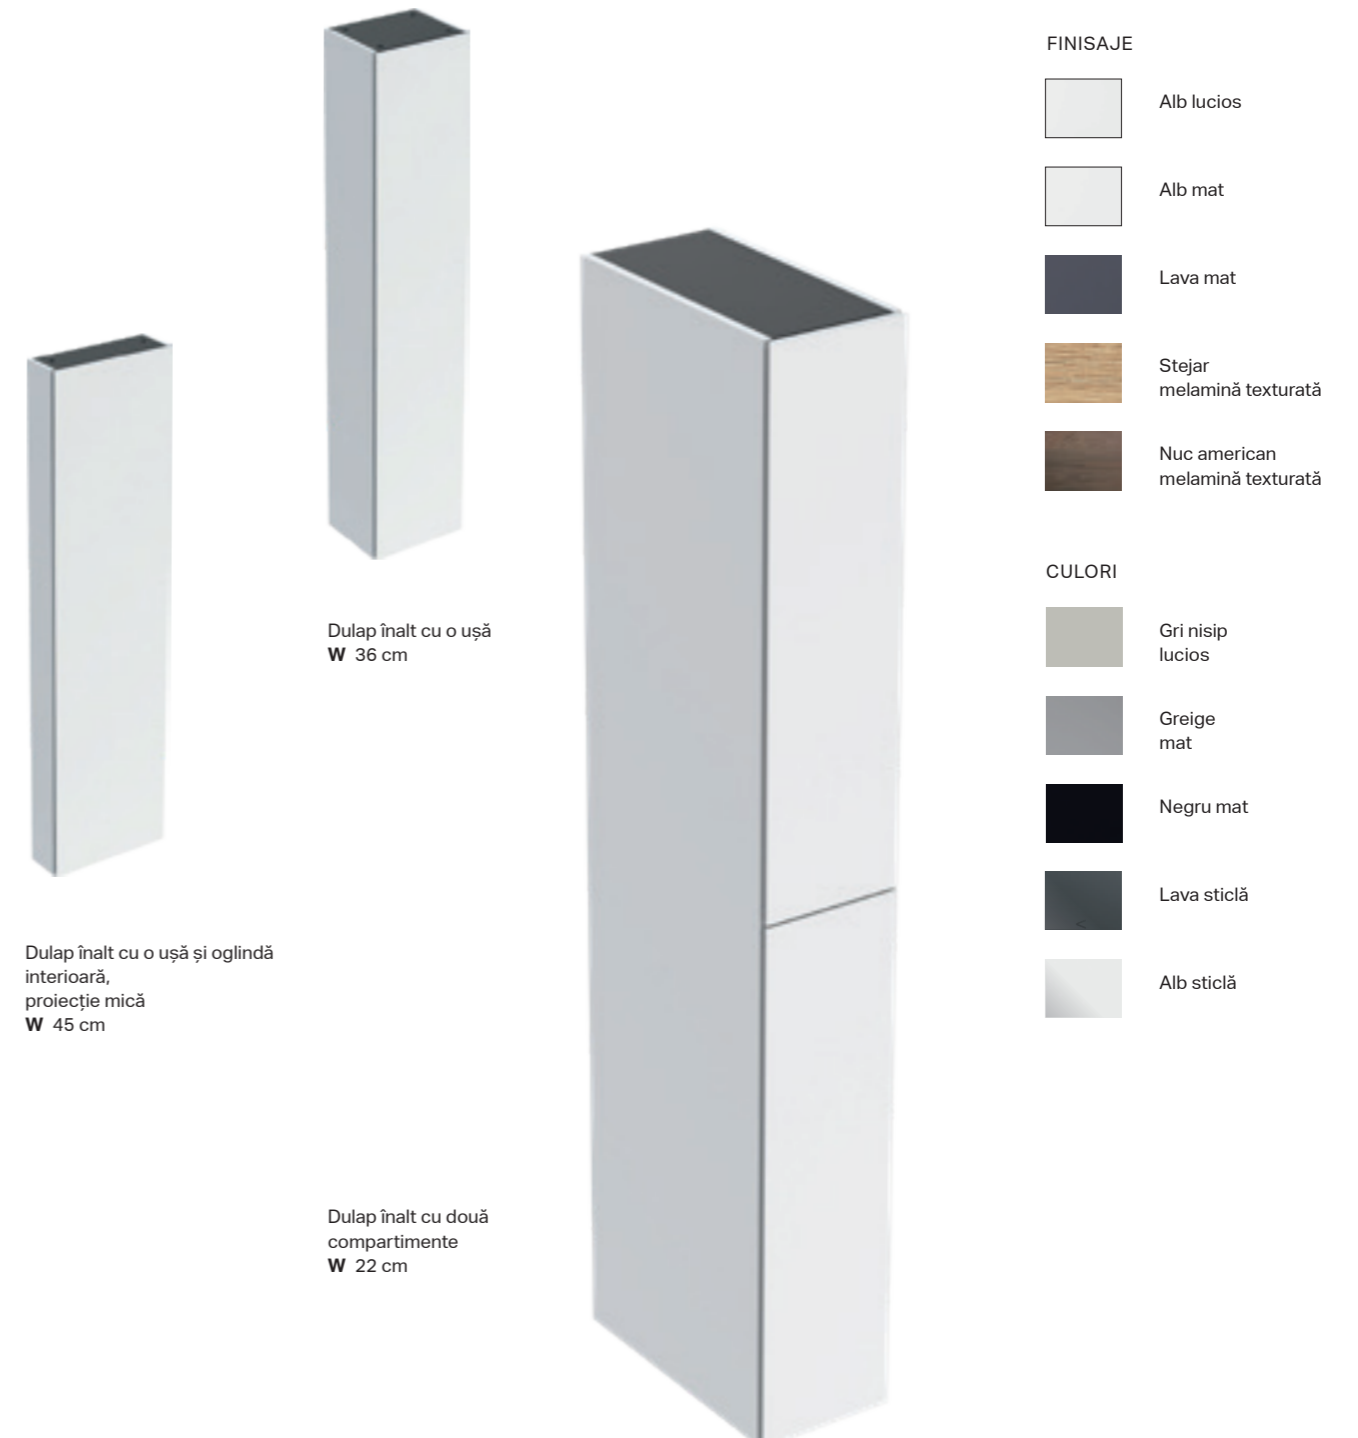

DULAPURI ÎNALTE