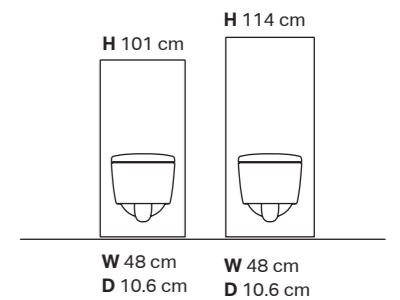

PLACARE LATERALĂ

Aluminiu periat

PLACARE FRONTALĂ

Sticlă albă

Sticlă albă cu finisaj satinat

Sticlă gri nisip

Piatră, aspect de beton

Aluminiu negru periat

Sticlă lava

Sticlă neagră cu finisaj satinat

Sticlă neagră

Piatră, aspect de beton