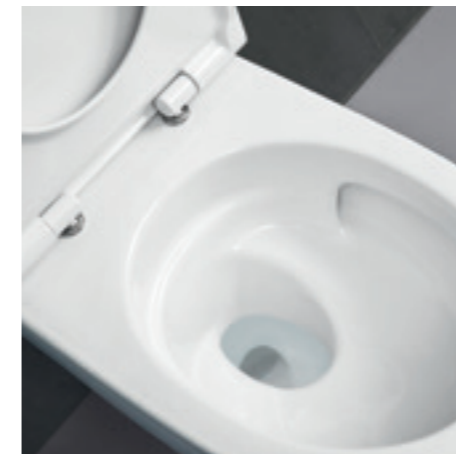

←
Ceramica interioară complet lipsită de margini este plăcută din punct de vedere estetic și nu există locuri ascunse sau greu accesibile în care se pot acumula depuneri.

* disponibil și în alb mat