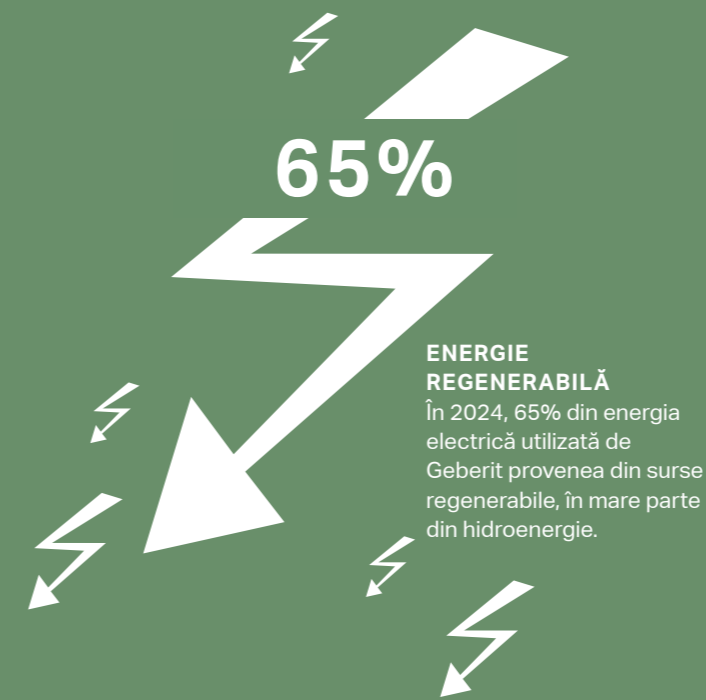

#### Vas Wc ceramic

- Resurse naturale: Cuarț, caolin, feldspat, argilă
- O spălare curată chiar și cu o utilizare minimă a apei datorită tehnologiei noastre eficiente TurboFlush.

#### Element de instalare Duofix

- Declarație de mediu a produsului (EPD) disponibilă
- Economii de materiale și cu 10% mai puține emisii de CO<sub>2</sub> în comparație cu modelul anterior
- Proiectat pentru a fi dezamblat, permițând reciclarea componentelor

Acest grafic ilustrează principiul EcoDesign folosind exemplul unei grupe tipice de produse Geberit, un sistem WC: vasul WC Geberit cu tehnologie TurboFlush este instalat pe elementul de instalare Geberit Duofix. În combinație cu valva de spălare de tip 212, acesta asigură că chiar și doar 2 litri de apă sunt suficienți pentru o spălare curată. Spălarea este acționată de clapeta de acționare Geberit Sigma20, dreptunghiulară, reciclabilă, care este montată într-un cadru fabricat din plastic ABS 100% reciclat. Toate datele de mediu sunt documentate în mod transparent în declarațiile de mediu ale produsului (EPD).

# MOTIVE EXCELENTE SĂ ALEGI GEBERIT

TOP  
**5%**

Geberit a fost distinsă cu medalia de aur de către EcoVadis pentru managementul sustenabilității, situându-se astfel printre primele 5% dintre companiile evaluate din toate industriile și țările. Infografic privind sustenabilitatea.