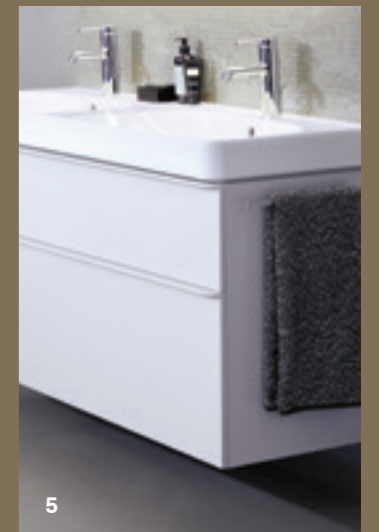

FORME SUBTILE, FUNCȚIONALITATE RIDICATĂ

Cu designul său contemporan și liniile sale delicate, colecția pentru baie Geberit Smyle creează o atmosferă relaxantă și pozitivă în baie. Băile de familie și cele pentru oaspeți pot beneficia deopotrivă de o armonie și de o luminozitate de neegalat. Cu un simț clar al ordinii și o utilizare eficientă a spațiului, Smyle atinge cel mai înalt nivel de confort în baie din orice situație structurală.

2

4

5

1

3

6

1 Cosmeticele pot fi depozitate în mod ordonat în compartimentele cu închidere lentă ale mobilierului de baie. 2 Lavoarele cu dulapuri asortate sunt potrivite pentru amenajarea băilor mici și a toaletelor pentru oaspeți. 3 Lavoar cu o formă geometrică delicată. 4 Colecția extinsă de mobilier pentru baie cu finisaje atractive. 5 Mobilierul pentru baie cu spațiu liber dedesubt facilitează curățarea podelei. 6 Vasele WC sunt disponibile cu tehnologia TurboFlush sau cu tehnologia patentată Rimfree®.