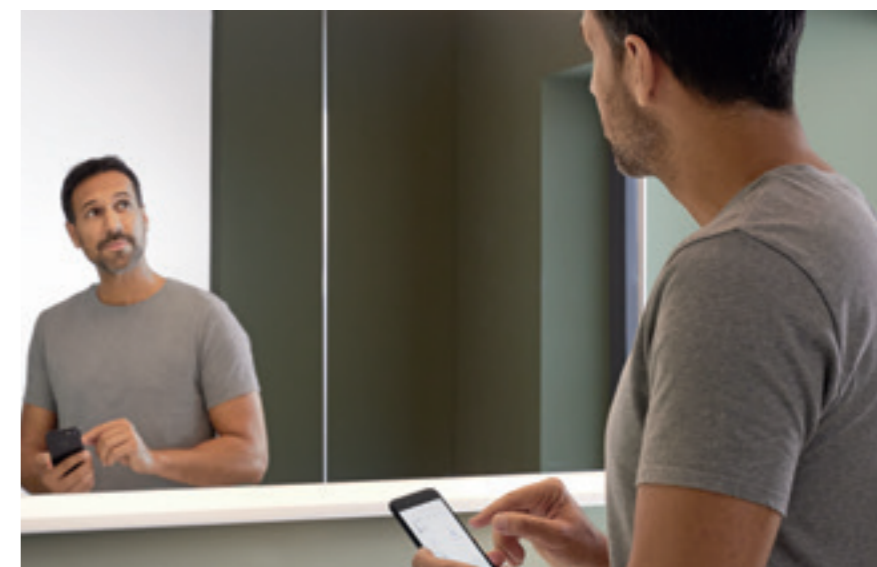

### CULORI

Alb

Aluminiu anodizat

Negru mat (numai versiunea integrată)

Control cu aplicația **Geberit Home**

Luminozitatea și culoarea luminii dulapului cu oglindă sunt controlate prin intermediul unui buton soft touch situat în partea inferioară a dulapului sau prin Bluetooth, utilizând aplicația Geberit Home pe un smartphone sau tabletă. Aplicația Geberit Home oferă, de asemenea, presetări de timp.