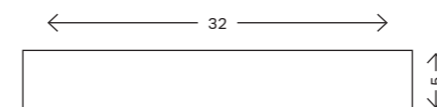

Dimensiuni în cm

FINISAJE DISPONIBILE

- Alb alpin
- Negru mat
- Crom lucios
- Oțel inoxidabil periat
- Oțel inoxidabil lustruit
- Profil pentru placarea peretelui la același nivel