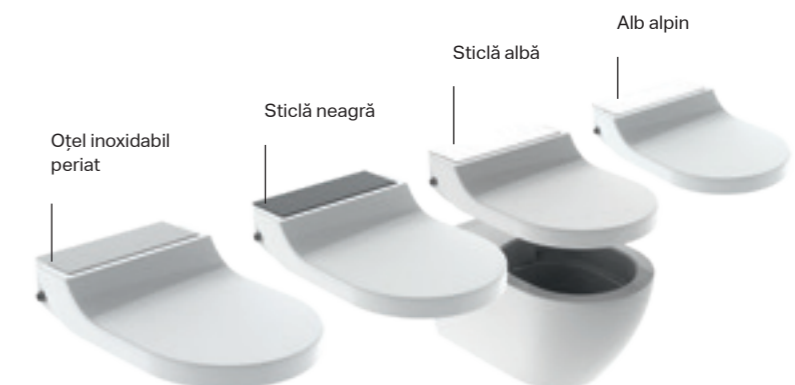

GEBERIT AQUACLEAN TUMA
COMFORT ȘI CLASSIC CARACTERISTICI

CLASSIC*

COMFORT

Tehnologia de spălare WhirlSpray

Poziție ajustabilă a tije de spălare

Temperatură reglabilă a apei

Jet de spălare oscilant

Vas WC fără ramă

Funcția de închidere lentă a capacului de toaletă

Funcția de eliberare rapidă a capacului de toaletă

Funcția de detartrare

Funcția de economisire a energiei

Aplicația Geberit Home

FUNCȚII ADIȚIONALE DE CONFORT ALE
GEBERIT AQUACLEAN TUMA COMFORT

COMFORT

Control de la distanță intuitiv și clar prevăzut

Spălare delicată pentru doamne

Uscător

Încălzire capac de toaletă

Detectare utilizator

Extragere mirosuri

* doar ca soluție de îmbunătățire Tuma

Rimfree®

KeraTect®

GEBERIT AQUACLEAN TUMA

Bucurați-vă de opțiuni surprinzător de versatile pentru fiecare baie cu Geberit AquaClean Tuma. Acesta nu numai că vine ca un sistem complet cu o gamă largă de funcții de confort, dar, spre deosebire de celelalte modele, este disponibil și ca soluție de îmbunătățire care transformă în scurt timp vasul WC existent într-unul cu funcție de bideu.

↑
Jet de spălare delicat datorită tehnologiei de duș WhirlSpray.

↑
Vasul WC cu funcție de bideu poate fi controlat prin intermediul butoanelor aflate direct pe colac, prin telecomandă sau prin intermediul aplicației pentru smartphone. Setări suplimentare pot fi efectuate în aplicația Geberit Home.

→
Modelul Geberit Tuma Comfort este disponibil cu diferite capace de design; soluția de îmbunătățire a WC-ului Classic este disponibilă în alb.

COMFORT

Geberit AquaClean Tuma
vas WC suspendat
W 36 cm D 55 cm

COMFORT

Geberit AquaClean Tuma
vas WC pe pardoseală
W 36 cm D 56 cm

CLASSIC*

COMFORT

Geberit AquaClean Tuma
soluție de îmbunătățire
W 36 cm D 52 cm