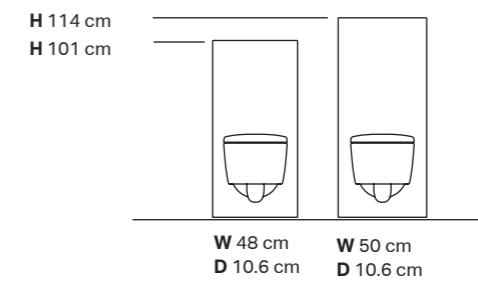

Volum dublu de spălare

MODULELE SANITARE MONOLITH

Tehnologie Geberit de încredere și dovedită, ascunsă cu stil în spatele unor suprafețe atractive din sticlă și gresie, cu posibilitate de a alege între placarea laterală din aluminiu sau aluminiu crom negru: Geberit Monolith reprezintă completarea perfectă pentru designul contemporan al băilor.

← Modulul sanitar Geberit Monolith este disponibil pe două înălțimi.

ECONOMIE DE APĂ
Acționare dublă de spălare pentru ambele volume.
↓

← **FINISAJ ELEGANT**
Suprafețe realizate din sticlă sau piatră. În imagine: Sticlă lavă și Aluminiu negru crom.

PLACAJ LATERAL

Aluminiu

PLACAJ FRONTAL

Sticlă albă

Sticlă albă cu finisaj satinat

Sticlă gri nisip

Piatră, aspect de beton

Sticlă mentă*

Aluminiu crom negru

Sticlă lava

Sticlă neagră cu finisaj satinat

Sticlă neagră

Piatră, aspect de ardezie

*Disponibil doar pentru modulul sanitar Geberit Monolith cu înălțime de 101 cm.