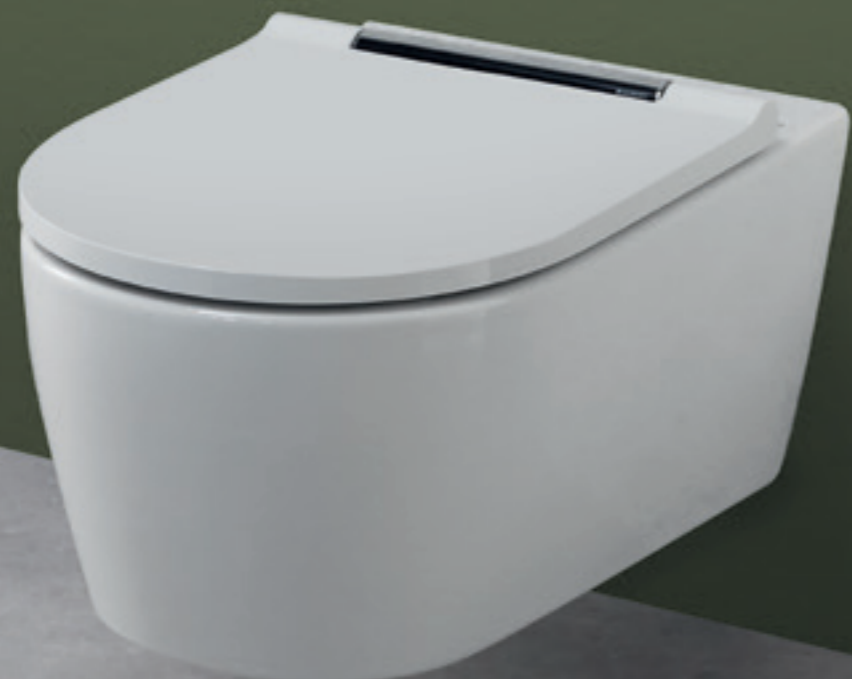

↑  
Designul interior al ceramicii fără margini nu are zone ascunse în care s-ar putea acumula murdărie. Acest lucru o face deosebit de igienică și ușor de curățat.

Forma asimetrică din ceramică ajustează debitul puternic al rezervorului încastrat Geberit într-o mișcare de rotație. Acest lucru asigură spălarea completă și silențioasă a întregii suprafețe a WC-ului.  
↓

Tehnologia TurboFlush

Capac WC cu mecanism de închidere lentă

Funcția de eliberare rapidă a capacului de toaletă

Înălțime ajustabilă

Fixare de perete ascunsă

Podea vizibilă

Volum de spălare de 4 litri

Vas ceramic WC fără ramă

Sub exteriorul elegant al vasului WC se ascund o mulțime de inovații concepute pentru un confort sporit. Geometria interioară asimetrică, în întregime fără margini, a tehnologiei TurboFlush asigură o performanță de spălare remarcabilă și în același timp silențioasă, în timp ce funcția integrată de reglare a înălțimii permite modificarea personalizată a înălțimii vasului chiar și după instalare.