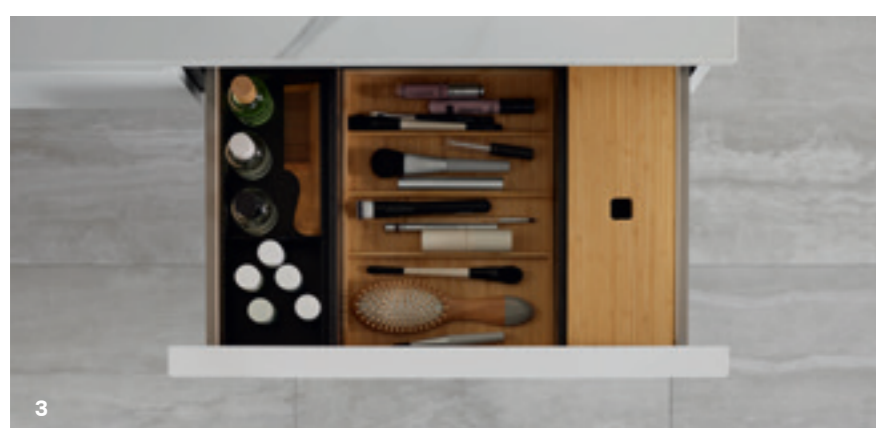

# MIX & MATCH PÂNĂ LA CEL MAI MIC DETALIU

Cu ajutorul conceptului Geberit Mix & Match, vă puteți personaliza zona lavoarului până la cel mai mic detaliu. Descoperiți diferitele variante de produse, împreună cu modele atractive, accesorii practice și organizatoare utile!