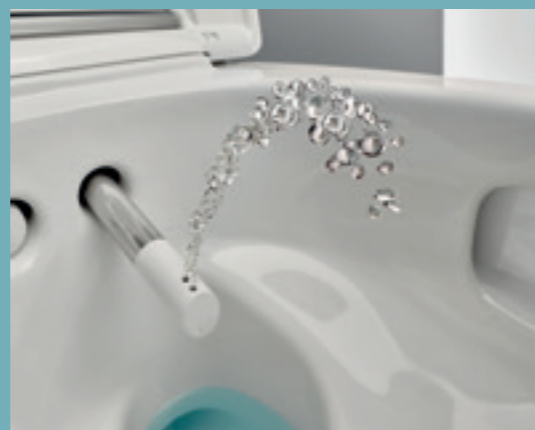

De cele mai multe ori este vorba de lucruri minore care fac diferența dintre traiul standard și cel plin de confort. Cu Geberit veți aduce mai mult confort în baia dvs. – funcții inteligente fără de care nu veți mai vrea să trăiți.

TEHNOLOGIA DE SPĂLARE WHIRLSPRAY

BREVET DE CURĂȚARE ABSOLUTĂ*

Tehnologia de spălare WhirlSpray patentată se regăsește în fiecare model Geberit AquaClean. Aceasta îmbunătățește jetul de apă prin aerisire dinamică și permite o curățare țintită, temeinică și deosebit de delicată, cu un consum mai mic de apă. Pentru o senzație de prospețime pe tot parcursul zilei.