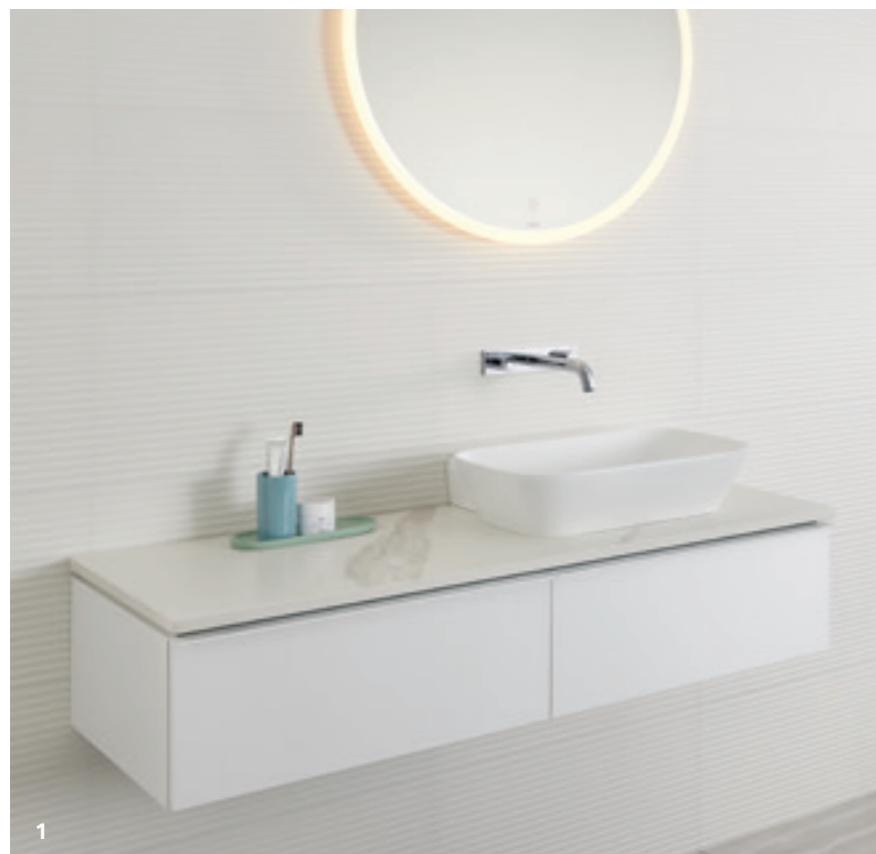

# MIX & MATCH PÂNĂ LA CEL MAI MIC DETALIU

Cu ajutorul conceptului Geberit Mix & Match, vă puteți personaliza zona lavoarului până la cel mai mic detaliu. Descoperiți diferitele variante de produse, împreună cu modele atractive, accesorii practice și organizatoare utile!