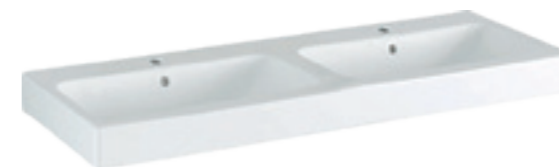

Lavoar dublu
W 120 cm