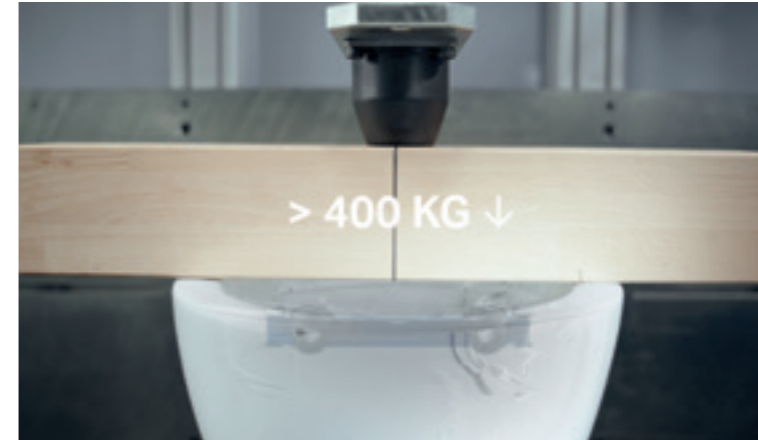

## GBERIT WC SYSTEM CALITATEA UNEȘTE

La Geberit, ne concentrăm întreaga noastră expertiză în dezvoltarea și testarea noilor produse. Acordăm prioritate proceselor de fabricație responsabile la fiecare pas, ne fabricăm produsele din materiale durabile, de cea mai bună calitate și le livrăm numai după inspecții de calitate riguroase. Acesta este motivul pentru care le oferim clienților noștri 50 de ani de disponibilitate a pieselor de schimb, pentru o siguranță totală. Pentru că Geberit este un nume pe care vă puteți baza.

## EXAMINAT LA MICROSCOP: TESTE RIGUROASE ÎN LABORATOARELE NOASTRE PROPRII

↑  
**VERIFICARE CERAMICĂ**  
Ceramica Geberit este supusă unor controale stricte de calitate după producție, înainte de a fi trimisă clienților noștri.

↑  
**EXPERTIZĂ HIDRAULICĂ**  
Laboratoarele de tehnologie sanitară ale Geberit supun valvele de spălare și umplere la teste pentru a demonstra performanța hidraulică maximă și pentru a trece testele de durabilitate pe termen lung.